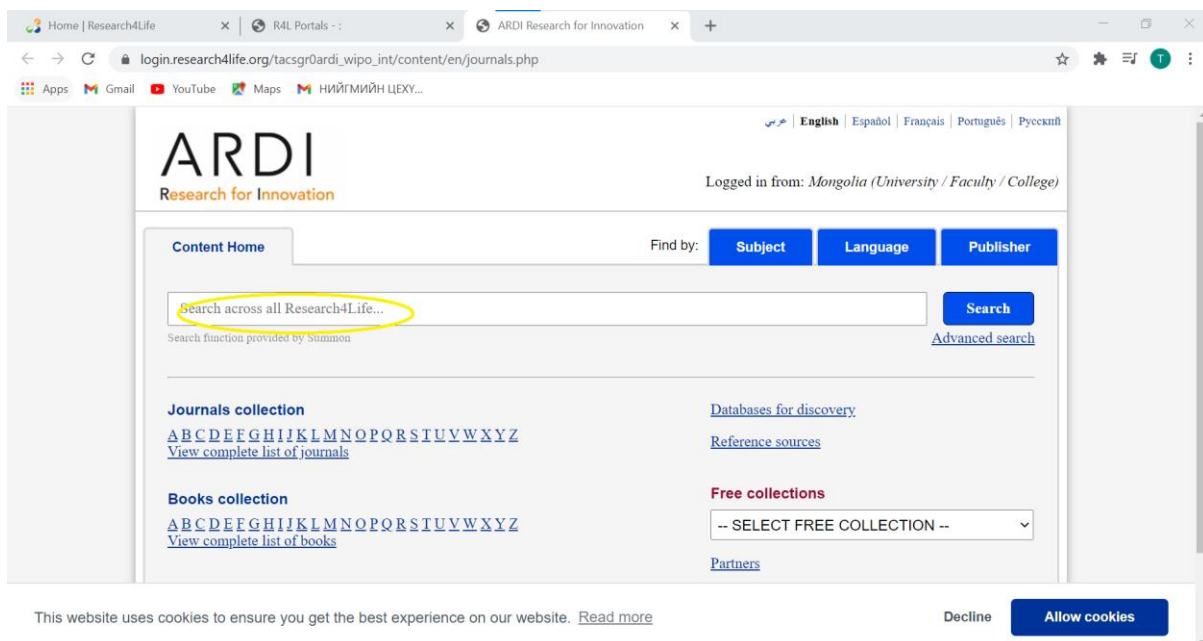

### Research4life ашиглах заавар:

- <https://www.research4life.org>

Нэвтрэх нэр: mon512

Нууц үг: 35118

Жишээ нь технологи, инновацийн чиглэлийн сэтгүүл болон ном үзэх бол ARDI цэсийг сонгоно.

Хайлт хийсэн сэдвийн дагуу ном эсвэл сэтгүүлийн төрлийг сонгон шүүх боломжтой.